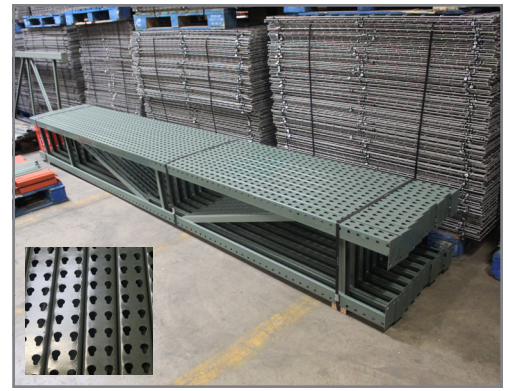

NEW Teardrop Step Beams

Size : 4" x 96"
Color : Orange
Available : 2000
Price : \$25 ea. + tax
FOB : Chicago

MODEL: SB4116-108

NEW Teardrop Beams

Size : 4" x 108"
Color : Orange
Available : 500
Price : \$28 ea. + tax
FOB : Chicago