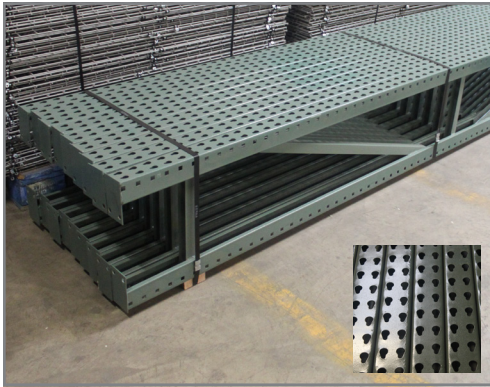

MODEL: FH08-42-144

NEW Teardrop Uprights

Size : 18" x 168"
Color : Green
Available : 29
Price : $99 ea. + tax
FOB : Chicago