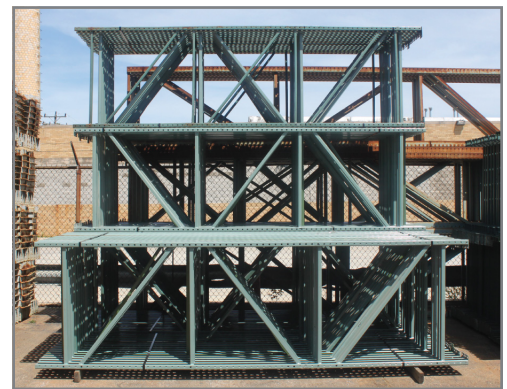

Used Teardrop Uprights

Size : 42" x 12'
Color : Green
Available : 60
Price : $58 ea. + tax
FOB : Chicago