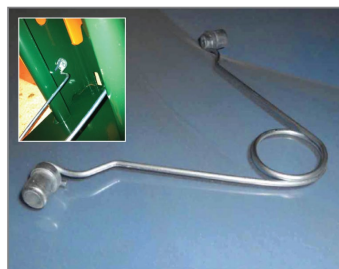

**Used Steel Bar Grating**

**Size** 36" x 99"  
**Color** Steel  
**Available** 40  
**Price** \$69 ea. + tax  
**FOB** Chicago

**Used Mezzanine Gate**

**Size** ~5 1/2 ft wide  
**Color** Yellow  
**Available** 2  
**Price** \$2,000 ea. + tax  
**FOB** Chicago